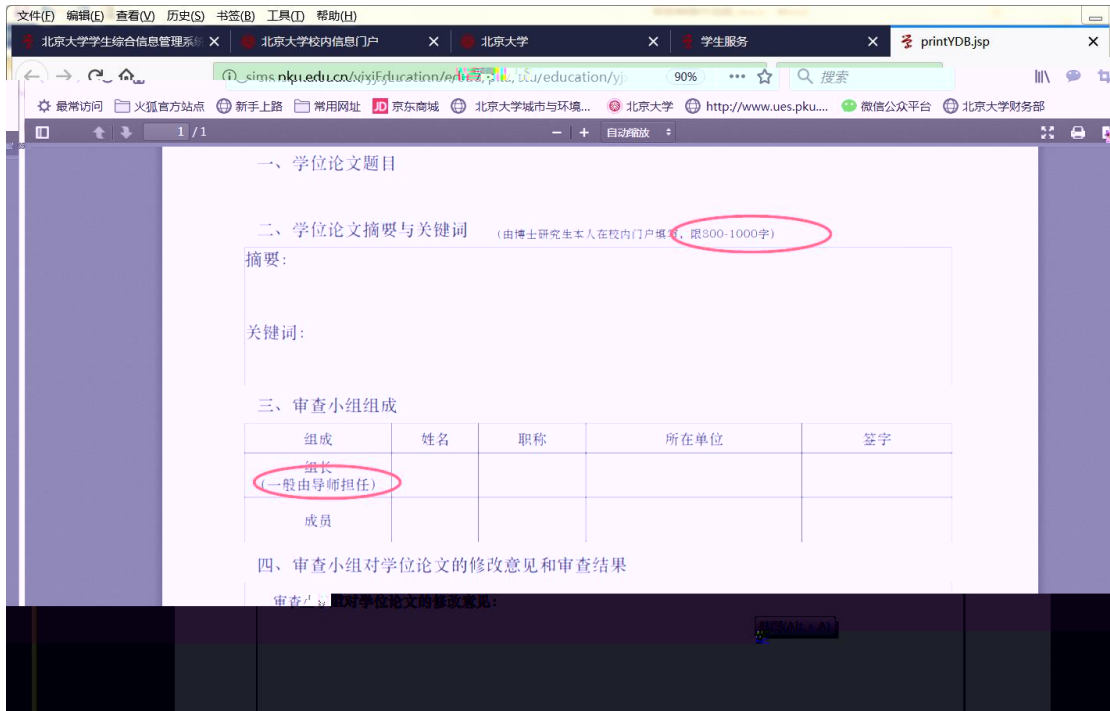

培养办学籍 (电话62751352)

查看和修改个人信息 填写学籍卡

查看/打印学籍卡	查看注册历史
填写学籍异动申请	查看学籍异动/打印申请表
查看奖惩信息	非京籍在学证明
国际交流资助申请/查询审批结果	短期访学

培养办教务 (电话62751358)

中期退课申请 维护个人培养计划

查看培养计划

4

5